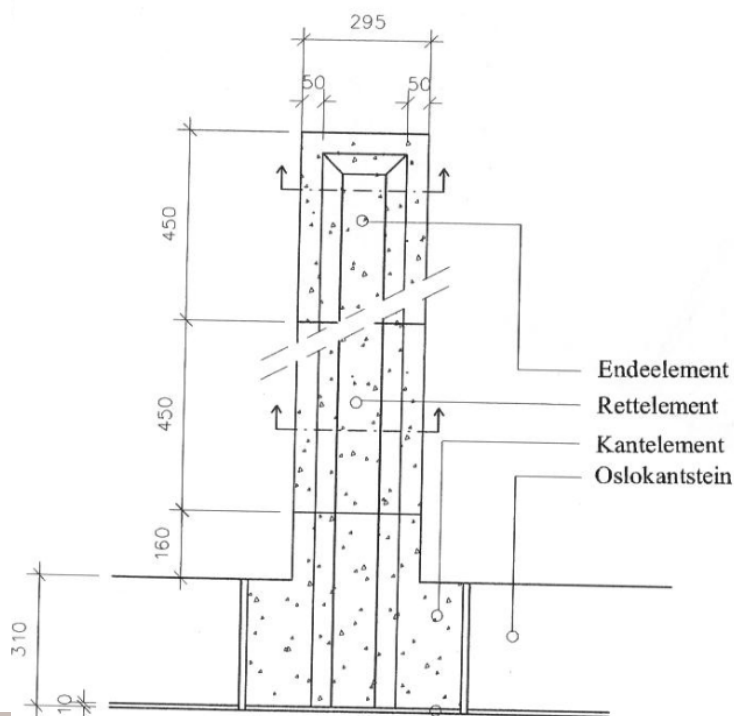

VANNRENNER

VANNRENNER

Granittype: G341
Format: 295x100x450
295/500x230x470
Opprinnelsessted: Shandongprovinsen
i Kina

Leverandør:
Heimdal Granitt og Betong AS
PB 58 Heimdal
7472 Trondheim

Tlf.: 72 59 57 00