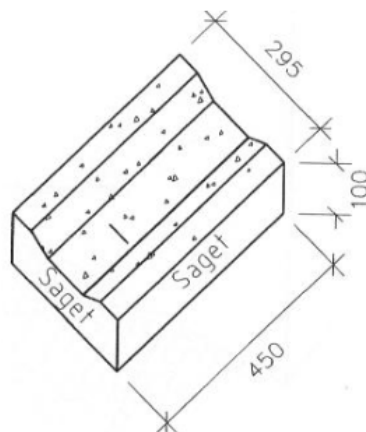

VANNRENNER

VANNRENNER

Granittype: G341
Format: 295x100x450
295/500x230x470
Opprinnelsessted: Shandongprovinsen
i Kina

Leverandør:
Heimdal Granitt og Betong AS
PB 58 Heimdal
7472 Trondheim

Tlf.: 72 59 57 00